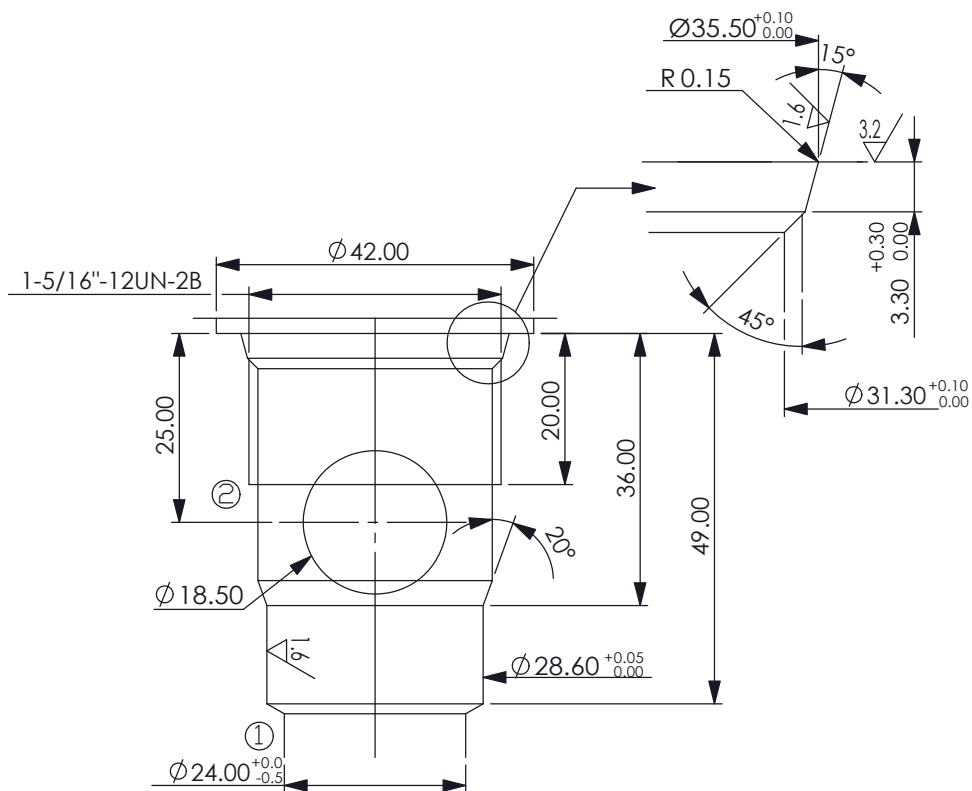

成型孔:12W-2

◎ 0.03

⊥ 0.02

尺寸單位:mm

成型孔:16W-2

◎ 0.03

⊥ 0.02

尺寸單位:mm