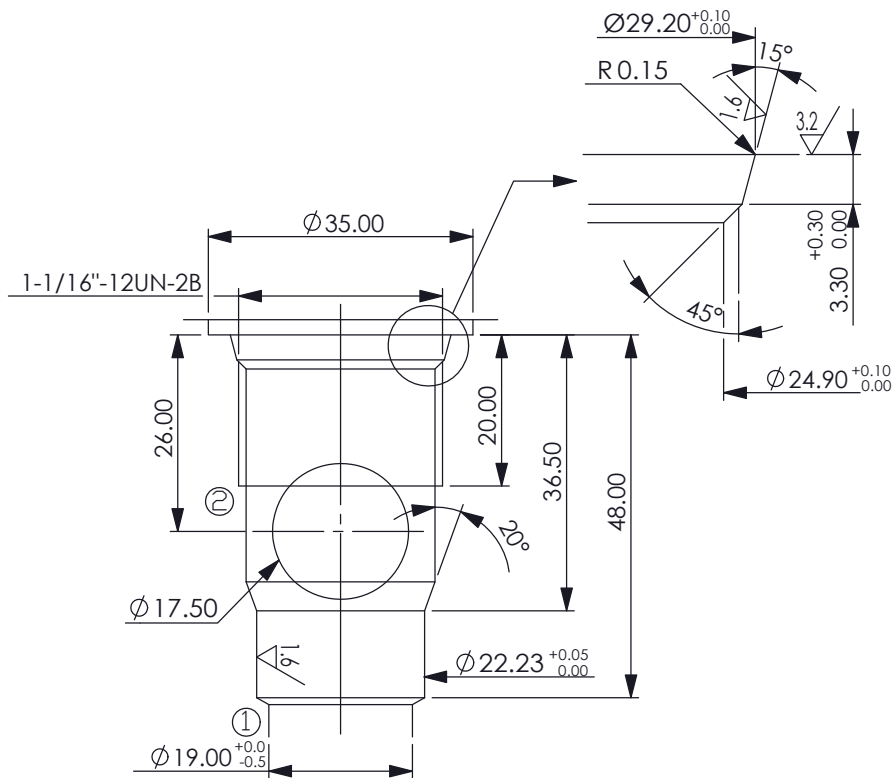

成型孔:12W-2

◎ 0.03

⊥ 0.02

尺寸單位:mm

成型孔:16W-2

◎ 0.03

⊥ 0.02

尺寸單位:mm